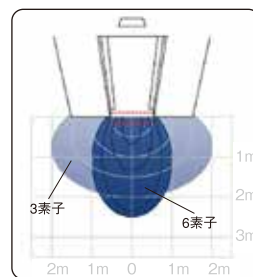

多くの人や荷物の行き交う空港や駅で

病院や福祉施設などで

天井埋め込みも可能 (ACA)

※自己監視機能付タイプもございます。(ACTIV8JFS)

外形寸法

仕様

共通仕様	
品名	ACTIV8 J
色	ブラック、ホワイト、シルバー、ブロンズ、サテングレー
取付け高さ	1.8 ~ 4m
電源	AC100V ±10%
消費電力	4W以下
接点出力	無電圧リレー接点1A (抵抗負荷)
最大接点電圧	42V AC / DC
最大切り換え電力	30W (DC) / 60 VA (AC)
動作保証温度	-20℃ ~ +55℃
製品適合基準	特定小電力機器 (証明規則2条8号)
重量	262 g
付属部品	取付け台紙: 1枚、ケーブル: 2本、 ビス: 2ヶ、平面アンテナ6素子: 1枚、 狭幅検知範囲用レンズ: 1枚、 取扱説明書: 2枚、
オプション	調整リモコン、 SPOTFINDER: スポット探知機、 ACA: 天井埋込みカバー (黒、白)、 ABA: 取付けブラケット、 レンズパッケージ 3枚、 ARA: 雨よけカバー
検知方式 (種別)	動体検知 (マイクロ波ドップラー方式)
	静止検知
最大検知範囲 (取付け高さ=2.2m)	広幅 (3素子) タイプ: 4m (幅) × 2m (奥行き)
	狭幅 (6素子) タイプ: 2m (幅) × 2.5m (奥行き)
角度	奥行き方向 15° ~ 50° (可変)
出力保持時間	0.5s ~ 9s (可変)

検知範囲 (取付け高さ2.2mの時) 最大取付け高さ4m

設定エリア0~9
広幅用レンズ使用

アンテナ (3素子/6素子)
狭幅用レンズ使用

BEAジャパン株式会社

■本社
〒220-0004
神奈川県横浜市西区北幸2-8-19
横浜西口Kビル8階
Tel: 045-565-9560 Fax: 045-565-9561
☎ 0120-010-449
E-mail: sales@beajapan.co.jp
HP: www.beajapan.co.jp