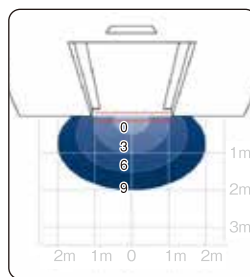

多くの人や荷物の行き交う空港や駅で

病院や福祉施設などで

天井埋め込みも可能 (ACA)

※自己監視機能付タイプもございます。(ACTIV8JFS)

外形寸法

仕様

共通仕様	
品名	ACTIV8 J
色	ブラック、ホワイト、シルバー、ブロンズ、サテングレー
取付け高さ	1.8 ~ 4m
電源	AC100V ±10%
消費電力	4W以下
接点出力	無電圧リレー接点1A (抵抗負荷)
最大接点電圧	42V AC / DC
最大切り換え電力	30W (DC) / 60 VA (AC)
動作保証温度	-20℃ ~ +55℃
製品適合基準	特定小電力機器 (証明規則2条8号)
重量	262 g
付属部品	取付け台紙: 1枚、ケーブル: 2本、 ビス: 2ヶ、平面アンテナ6素子: 1枚、 狭幅検知範囲用レンズ: 1枚、 取扱説明書: 2枚、
オプション	調整リモコン、 SPOTFINDER: スポット探知機、 ACA: 天井埋込みカバー (黒、白)、 ABA: 取付けブラケット、 レンズパッケージ 3枚、 ARA: 雨よけカバー
検知方式 (種別)	動体検知 (マイクロ波ドップラー方式)
	静止検知
最大検知範囲 (取付け高さ=2.2m)	広幅 (3素子) タイプ: 4m (幅) × 2m (奥行き)
	狭幅 (6素子) タイプ: 2m (幅) × 2.5m (奥行き)
角度	奥行き方向 15° ~ 50° (可変)
出力保持時間	0.5s ~ 9s (可変)

検知範囲 (取付け高さ2.2mの時) 最大取付け高さ4m

設定エリア0~9
広幅用レンズ使用

アンテナ (3素子/6素子)
狭幅用レンズ使用

BEAジャパン株式会社

■本社
〒220-0004
神奈川県横浜市西区北幸2-8-19
横浜西口Kビル8階
Tel: 045-565-9560 Fax: 045-565-9561
☎ 0120-010-449
E-mail: sales@beajapan.co.jp
HP: www.beajapan.co.jp