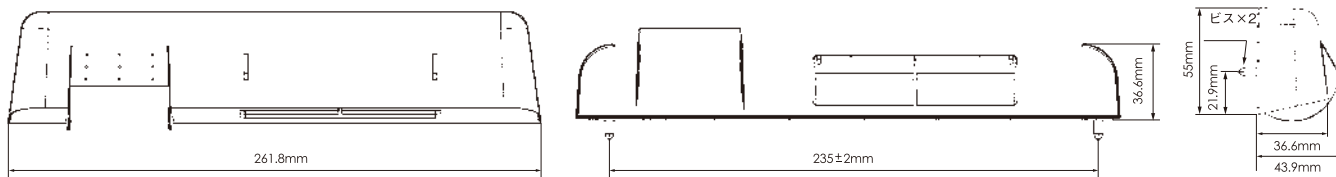

多くの人や荷物の行き交う空港や駅で

病院や福祉施設などで

天井埋め込みも可能 (ACA)

※自己監視機能付タイプもございます。(ACTIV8JFS)

外形寸法

仕様

共通仕様	
品名	ACTIV8 J
色	ブラック、ホワイト、シルバー、ブロンズ、サテングレー
取付け高さ	1.8 ~ 4m
電源	AC100V ±10%
消費電力	4W以下
接点出力	無電圧リレー接点1A (抵抗負荷)
最大接点電圧	42V AC / DC
最大切り換え電力	30W (DC) / 60 VA (AC)
動作保証温度	-20℃ ~ +55℃
製品適合基準	特定小電力機器 (証明規則2条8号)
重量	262 g
付属部品	取付け台紙: 1枚、ケーブル: 2本、 ビス: 2ヶ、平面アンテナ6素子: 1枚、 狭幅検知範囲用レンズ: 1枚、 取扱説明書: 2枚、
オプション	調整リモコン、 SPOTFINDER: スポット探知機、 ACA: 天井埋込みカバー (黒、白)、 ABA: 取付けブラケット、 レンズパッケージ 3枚、 ARA: 雨よけカバー
検知方式 (種別)	動体検知 (マイクロ波ドップラー方式)
	静止検知
最大検知範囲 (取付け高さ=2.2m)	広幅 (3素子) タイプ: 4m (幅) × 2m (奥行き)
	狭幅 (6素子) タイプ: 2m (幅) × 2.5m (奥行き)
角度	奥行き方向 15° ~ 50° (可変)
出力保持時間	0.5s ~ 9s (可変)

検知範囲 (取付け高さ2.2mの時) 最大取付け高さ4m

設定エリア0~9
広幅用レンズ使用

アンテナ (3素子/6素子)
狭幅用レンズ使用

BEAジャパン株式会社

■本社
〒220-0004
神奈川県横浜市西区北幸2-8-19
横浜西口Kビル8階
Tel: 045-565-9560 Fax: 045-565-9561
☎ 0120-010-449
E-mail: sales@beajapan.co.jp
HP: www.beajapan.co.jp